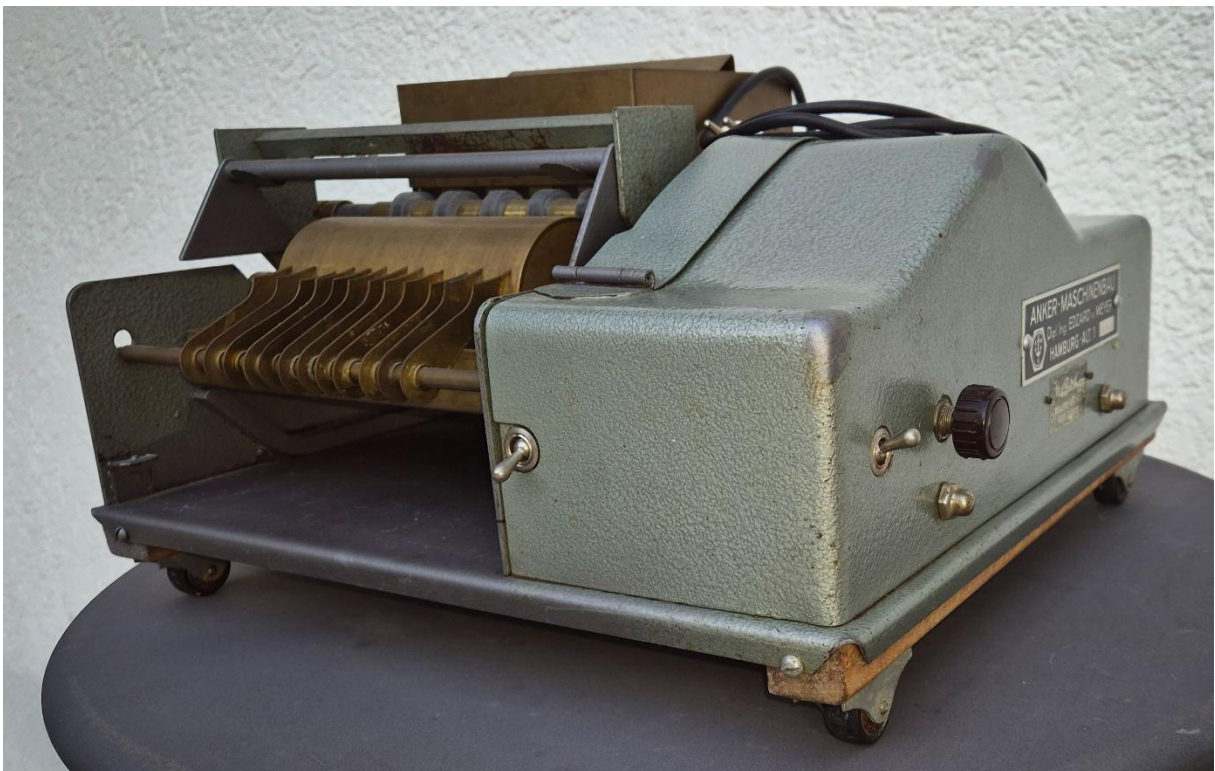

Etikettier-Maschine für Nassbeleimung

Etikette wird von hinten auf die beleimte Walze gezogen, mit den Abstreifern von der Walze gelöst und von Hand abgenommen.

Der Hersteller und Händler «Baldinger». Neupreis (ca. 1990) : etwas über Fr. 2000.--

Maschine von oben.

Maschine ist auf Rollen, diese können auch leicht entfernt werden.