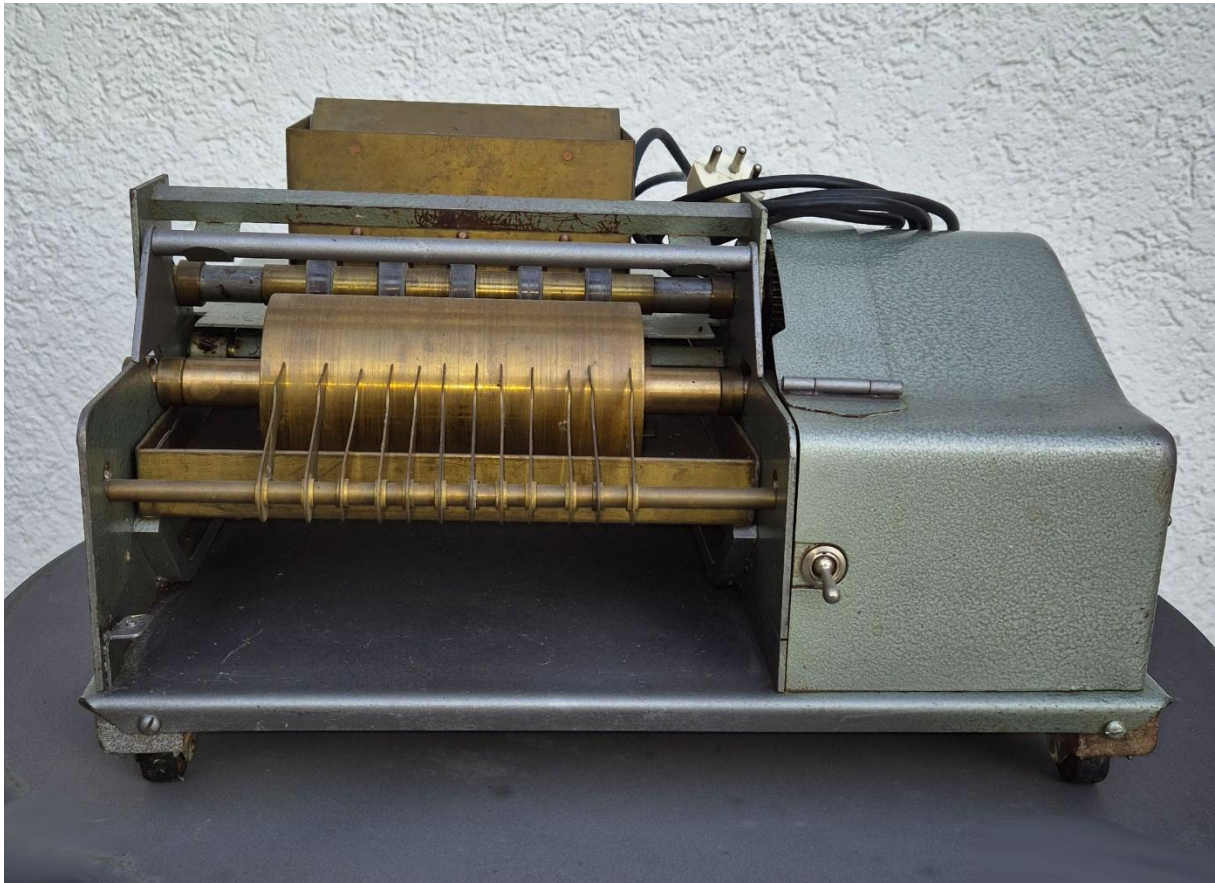

Etikettier-Maschine für Nassbeleimung

Etikette wird von hinten auf die beleimte Walze gezogen, mit den Abstreifern von der Walze gelöst und von Hand abgenommen.

Der Hersteller und Händler «Baldinger». Neupreis (ca. 1990) : etwas über Fr. 2000.--

Maschine von oben.

Maschine ist auf Rollen, diese können auch leicht entfernt werden.